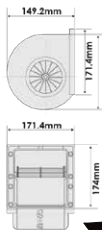

59637

Cab Blower John Deere 3000 5000
5010 5020 6000 6010 6020 6030 7000
7010 7020 7030 6005 6M 5M 6R Series

OE Ref: AL214942

Fan Blower Heater Resistor - 59929
Resistor Heater - 580105

58334

Gasket Cab Blower John Deere
3000 5000 5005 5010 5020 6000
6005 6010 6020 6030 7000 7005 7010
7020 7030 Series

OE Ref: L79884