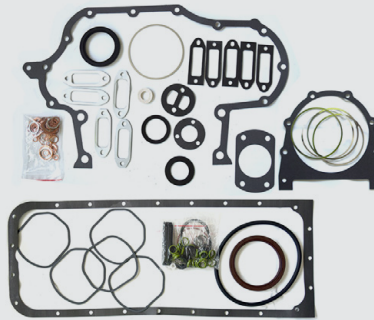

Part No.	Size / Models	OE Ref	
54513	Agrotron Agrtrton 6 MKIII Agrotron New Profiline TTV 1.6 mm Thick 3 hole	04201561	
54514	Agrotron Agrtrton 6 MKIII Agrotron New Profiline TTV 1.5 mm Thick 2 hole	04201560	
54515	Agrotron Agrtrton 6 MKIII Agrotron New Profiline TTV 1.4 mm Thick 1 hole	04201559	

Gasket Sets

F2L912 F5L912, F6L912 F6L913, FL712 FL812, F3L912

54107

2 Cylinder Full Gasket Set
Deutz F2L912 2506 3006
3006F 2807 3607 3607F DX36
[OE Ref: 02929652](#)

54105

5 Cylinder Full Gasket Set
Deutz F5L912 DX DXAB DXBIS
Intrac Series
[OE Ref: 02929651](#)