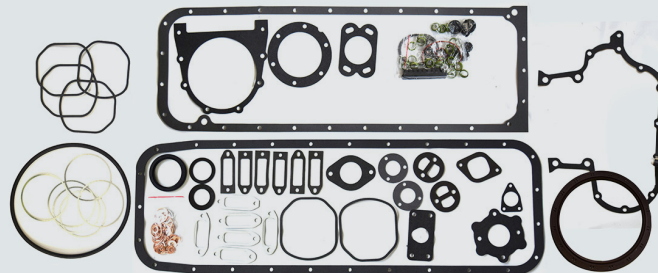

54104

6 Cylinder Full Gasket Set
Deutz F6L912 F6L913 06
Agroprima Agrostar Agroxta
DX DX6 DXAB DXBIS Series
[OE Ref: 02391405](#)