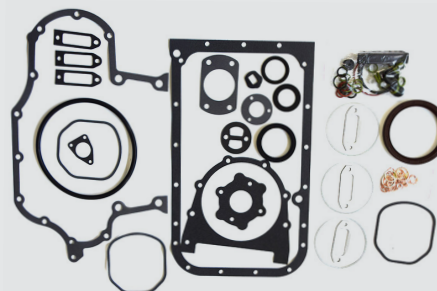

54106

Full Gasket Set
Deutz F3L912 Classique 55 06
07 07C DX DX3 Series
[OE Ref: 02929656](#)